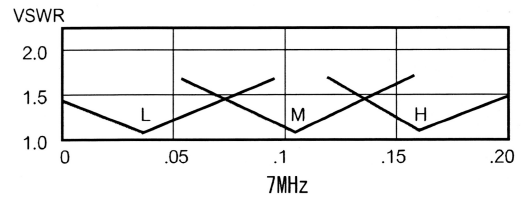

714XW VSWR (代表例)

※ リモート制御には13VDC電源と5芯ケーブル(制御線)が必要です。

CMN-1606