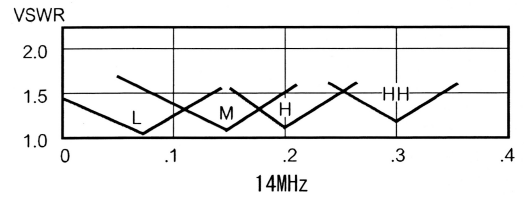

714XW VSWR (代表例)

※ リモート制御には13VDC電源と5芯ケーブル(制御線)が必要です。

CMN-1606