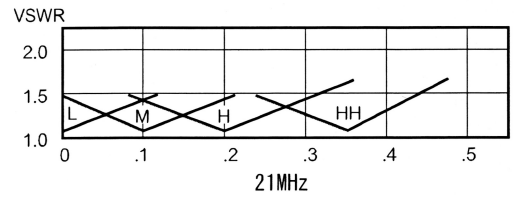

714XW VSWR (代表例)

※ リモート制御には13VDC電源と5芯ケーブル(制御線)が必要です。

CMN-1606