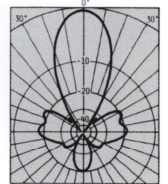

●2X209A
水平面パターン
/18m高

●2X211A
水平面パターン
/18m高