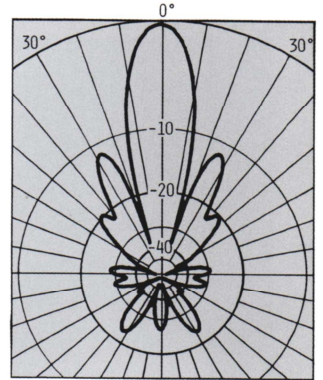

Long John Beams for 144MHz

144MHz ロングジョン・ビーム

- ★高利得と最良パターンが得られるエレメントスペース・エレメント長を採用。
- ★低損失で高強度、DXを本格的に考える人のVHF帯高ゲインロングジョンビームアンテナ。

2X213

●2X213
水平面パターン/18m高
— 144MHz

CD x209A, x211A, x213の各シリーズは、VHF帯の高ゲインビームアンテナです。現在最も効率が高いとされている八木アンテナをベースに、理論だけにとらわれずEME(月面反射)通信、太陽雑音受信等のフィールドテストを重ねた独自のエレメントスペース、エレメント長により、ゲイン対S/N比が最良になるよう設計されています。S/N比の優れたアンテナはノイズに埋もれた微弱な信号をピックアップするDX通信や混信・都市雑音の多い場所での運用においてその威力を発揮します。標準は2列スタック型で、低不要放射型、高ゲイン型にスタック幅をナローからワイドスペースのセッティングで、最適特性の選択が可能です。高周波エネルギーを分配する為のスタックケーブルは、

低損失の同軸ケーブルを採用し(x213, x211A系には低損失パワースプリッターも併用)、高周波損失を最小限に抑えています。輻射器には同軸ケーブルの不均衡を平衡に変換し、エレメントに対して理想の給電を行うバランを内蔵、雨や雪の付着による性能低下を少なくする為エレメントをプラスチック体でカバーする等、安定した性能が得られるように配慮されています。機械面でも独自の形状をしたブームにより軽量かつ頑健なマグネシウム合金が用いられます。

Model	2x209A	4x209A	2x211A	4x211A	2x213	4x213	4x213H (水平偏波)
周波数 (MHz)	144	144	144	144	144	144	144
エレメント数	9×2	9×4	11×2	11×4	13×2	13×4	13×2×2
F・ゲイン (dBi)	17.2	19.0	18.3	20.1	19.0	22.0	22.0
F / B 比 (dB)	20	22	22	25	25	25	26
入力 PEP (kW)	1	2	1	2	1.5	3	3
ブーム長 (m)	3.7	3.7	4.98	4.98	6.04	6.04	6.04
エレメント長 (m)	1.04	1.04	1.04	1.04	1.04	1.04	1.04
スタック幅 (m)	1.8~2.5	6.0	2.0~2.8	6.9	2.4~3.4	10	3.4~3.6
回転半径 (m)	2.2~2.4	3.3	2.8~3.0	3.6	3.5~3.7	6	4/最大
マスト径 (mm)	48~61	48~61	48~61	48~61	48~61	48~61	48~61
風圧面積 (㎡)	0.5	1.1	0.6	1.4	0.75	1.6	1.64
質量 (kg)	8.0	23.0	13.0	30.0	16.0	49.0	34.0
推奨ローテータ	RC5-x	RC5-x	RC5-x	RC5A-x	RC5-x	RC5A-x	RC5x, ERC5
価格	¥63,800	¥175,780	¥87,780	¥206,800	¥114,400	¥324,500	¥286,550