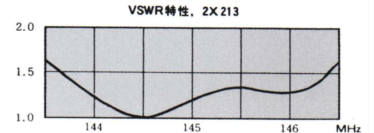

Long John Beams for 144MHz

144MHz ロングジョン・ビーム

- ★高利得と最良パターンが得られるエレメントスペース・エレメント長を採用。
- ★低損失で高強度、DXを本格的に考える人のVHF帯高ゲインロングジョンビームアンテナ。

2X213

●2X213
水平面パターン/18m高
— 144MHz

CD x209A, x211A, x213の各シリーズは、VHF帯の高ゲインビームアンテナです。現在最も効率が高いとされている八木アンテナをベースに、理論だけにとらわれずEME(月面反射)通信、太陽雑音受信等のフィールドテストを重ねた独自のエレメントスペース、エレメント長により、ゲイン対S/N比が最良になるよう設計されています。S/N比の優れたアンテナはノイズに埋もれた微弱な信号をピックアップするDX通信や混信・都市雑音の多い場所での運用においてその威力を発揮します。標準は2列スタック型で、低不要放射型、高ゲイン型にスタック幅をナローからワイドスペースのセッティングで、最適特性の選択が可能です。高周波エネルギーを分配する為のスタックケーブルは、

低損失の同軸ケーブルを採用し(x213, x211A系には低損失パワースプリッターも併用)、高周波損失を最小限に抑えています。輻射器には同軸ケーブルの不均衡を平衡に変換し、エレメントに対して理想の給電を行うバランを内蔵、雨や雪の付着による性能低下を少なくする為エレメントをプラスチック体でカバーする等、安定した性能が得られるように配慮されています。機械面でも独自の形状をしたブームにより軽量かつ頑健なマグネシウム合金が用いられます。

Model	2x209A	4x209A	2x211A	4x211A	2x213	4x213	4x213H (水平偏波)
周波数 (MHz)	144	144	144	144	144	144	144
エレメント数	9×2	9×4	11×2	11×4	13×2	13×4	13×2×2
F・ゲイン (dBi)	17.2	19.0	18.3	20.1	19.0	22.0	22.0
F / B 比 (dB)	20	22	22	25	25	25	26
入力 PEP (kW)	1	2	1	2	1.5	3	3
ブーム長 (m)	3.7	3.7	4.98	4.98	6.04	6.04	6.04
エレメント長 (m)	1.04	1.04	1.04	1.04	1.04	1.04	1.04
スタック幅 (m)	1.8~2.5	6.0	2.0~2.8	6.9	2.4~3.4	10	3.4~3.6
回転半径 (m)	2.2~2.4	3.3	2.8~3.0	3.6	3.5~3.7	6	4/最大
マスト径 (mm)	48~61	48~61	48~61	48~61	48~61	48~61	48~61
風圧面積 (㎡)	0.5	1.1	0.6	1.4	0.75	1.6	1.64
質量 (kg)	8.0	23.0	13.0	30.0	16.0	49.0	34.0
推奨ローテータ	RC5-x	RC5-x	RC5-x	RC5A-x	RC5-x	RC5A-x	RC5x, ERC5
価格	¥63,800	¥175,780	¥87,780	¥206,800	¥114,400	¥324,500	¥286,550