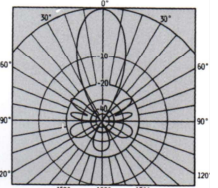

●2X211A
水平面パターン
/18m高