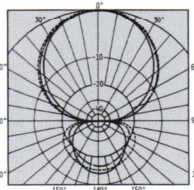

V・UHF Log Periodic Antennas

ログペリオディック・アンテナ

- ★高ゲイン。低 VSWR。CD の技術が広帯域で均一な性能を保証する。
- ★小型・軽量の本格派。高性能ログペリオディック (対数周期) 型ビームアンテナ。

CLP5130-1

●CLP5130-1 VSWR特性

CLP5130-2

●CLP5130-2

水平面パターン
/18m高

---800MHz
.....400MHz
——150MHz

CLP3100

CLP5130-1X

CDのCLP5130シリーズはV・UHF帯の広帯域・高ゲインログペリオディック (対数周期) 型ビームアンテナです。標準としては水平偏波の基地局用ですが、垂直偏波での使用も可能です。(別売りの垂直アダプタを参照ください) CLP5130-1を例にすると50MHz~1300MHzをカバーしている為、アマチュアバンドでの使用は勿論、FM放送、V・UHFテレビ、エアーバンド、パーソナル無線などアマチュア無線から諸官庁等の業務通信用まで幅広い用途に使用可能です。この周波数範囲内のゲイ