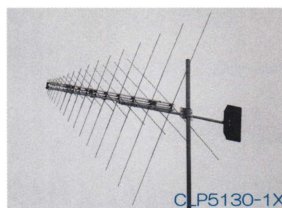

V・UHF Log Periodic Antennas

ログペリオディック・アンテナ

- ★高ゲイン。低 VSWR。CD の技術が広帯域で均一な性能を保証する。
- ★小型・軽量の本格派。高性能ログペリオディック (対数周期) 型ビームアンテナ。

CLP5130-1

●CLP5130-1 VSWR特性

CLP5130-2

●CLP5130-2

水平面パターン
/18m高

---800MHz
.....400MHz
——150MHz

CLP3100

CLP5130-1X

CDのCLP5130シリーズはV・UHF帯の広帯域・高ゲインログペリオディック (対数周期) 型ビームアンテナです。標準としては水平偏波の基地局用ですが、垂直偏波での使用も可能です。(別売りの垂直アダプタを参照ください) CLP5130-1を例にすると50MHz~1300MHzをカバーしている為、アマチュアバンドでの使用は勿論、FM放送、V・UHFテレビ、エアーバンド、パーソナル無線などアマチュア無線から諸官庁等の業務通信用まで幅広い用途に使用可能です。この周波数範囲内のゲイ

ンが10~12dBi(ディスコーン等無指向性アンテナに比べ約10~16倍)で、SWRも2.0:1以下と広帯域で均一な性能が得られるのもCDの技術と経験で完成されたログペリオディックアンテナならではのものです。CLP5130シリーズのブームは重要な働きをするフェーズラインとして動作し、特別な形状をした高品質アルミニウム型材が用いられています。更に、CD独自のエレメントブラケットを採用しているため各エレメントのアライメント調整も不要です。また、ビームアンテナは回転させることによって性能をフルに発揮し、楽しさも倍増します。CDではローテータRC5シリーズを推奨します。

★オプション 垂直アダプタ(垂直偏波用) AM401A(CLP5130-1用) AM401B(CLP5130-2/3用)
(アンテナを横に突き出すキットです。アンテナをマストから離すことで干渉を地味に、アンテナの特性を十分に発揮させます。)

Model	CLP5130-1 (* CLP5130-1D)	CLP5130-2 (* CLP5130-2D)	CLP5130-3 (航空・FM補完局他)	CLP5130-1X	CLP3100
周波数 (MHz)	50~1300	105~1300	90~220 (受信 80~250)	50~500	30~1000
エレメント数	21	17	10	16×2	24
F・ゲイン (dBi)	10.0~12.0	11.0~13.0	12.0~13.0	10.0~12.0	10.0~12.0
F / B 比 (dB)	15	15	15	15	15
インピーダンス (Ω)	50	50	50~75	50	50
入力 PEP (kW)	0.5	0.5	0.5	0.5	0.5
ブーム長 (m)	2.0 (3.4)	1.4 (1.9)	1.7	2.0 (全長 3.2)	4.7
V S W R	2.0 以下	2.0 以下	2.0 以下	2.5 以下	2.0 以下
エレメント長	3.0	1.3	1.6	3.0	5.3
回転半径 (m)	1.8 (2.4)	1.0 (1.6)	1.2	2.3	3.2
マスト径 (mm)	48~61	42~50	42~50	48~61	48~61
風圧面積 (㎡)	0.2 (0.33)	0.08 (0.13)	0.13	0.52	0.37
質量 (kg)	5.0 (8.5)	3.0 (4.0)	3.5	16.0	13
推奨ローテータ	RC5-x	RC5-x	RC5-x	RC5-x	RC5-x
価格	¥42,460 (¥63,580)	¥28,380 (¥38,280)	¥28,490	¥236,280	¥361,680