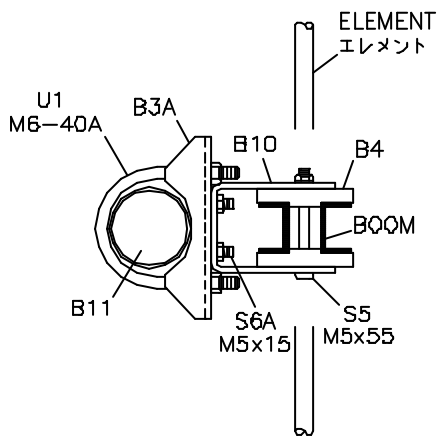

★ 上記価格は全て税込表示です。

CMN-1504

TOP VIEW

ELEVATION VIEW

アンテナの据付
Vertical Polarization
Dragonfly Mounting Type
Figure 3A. CLP5130-1D, Antenna Installation
50~1300MC CMN-0811 DWGA.035G-1

アンテナの据付
Dragonfly Mounting Type.