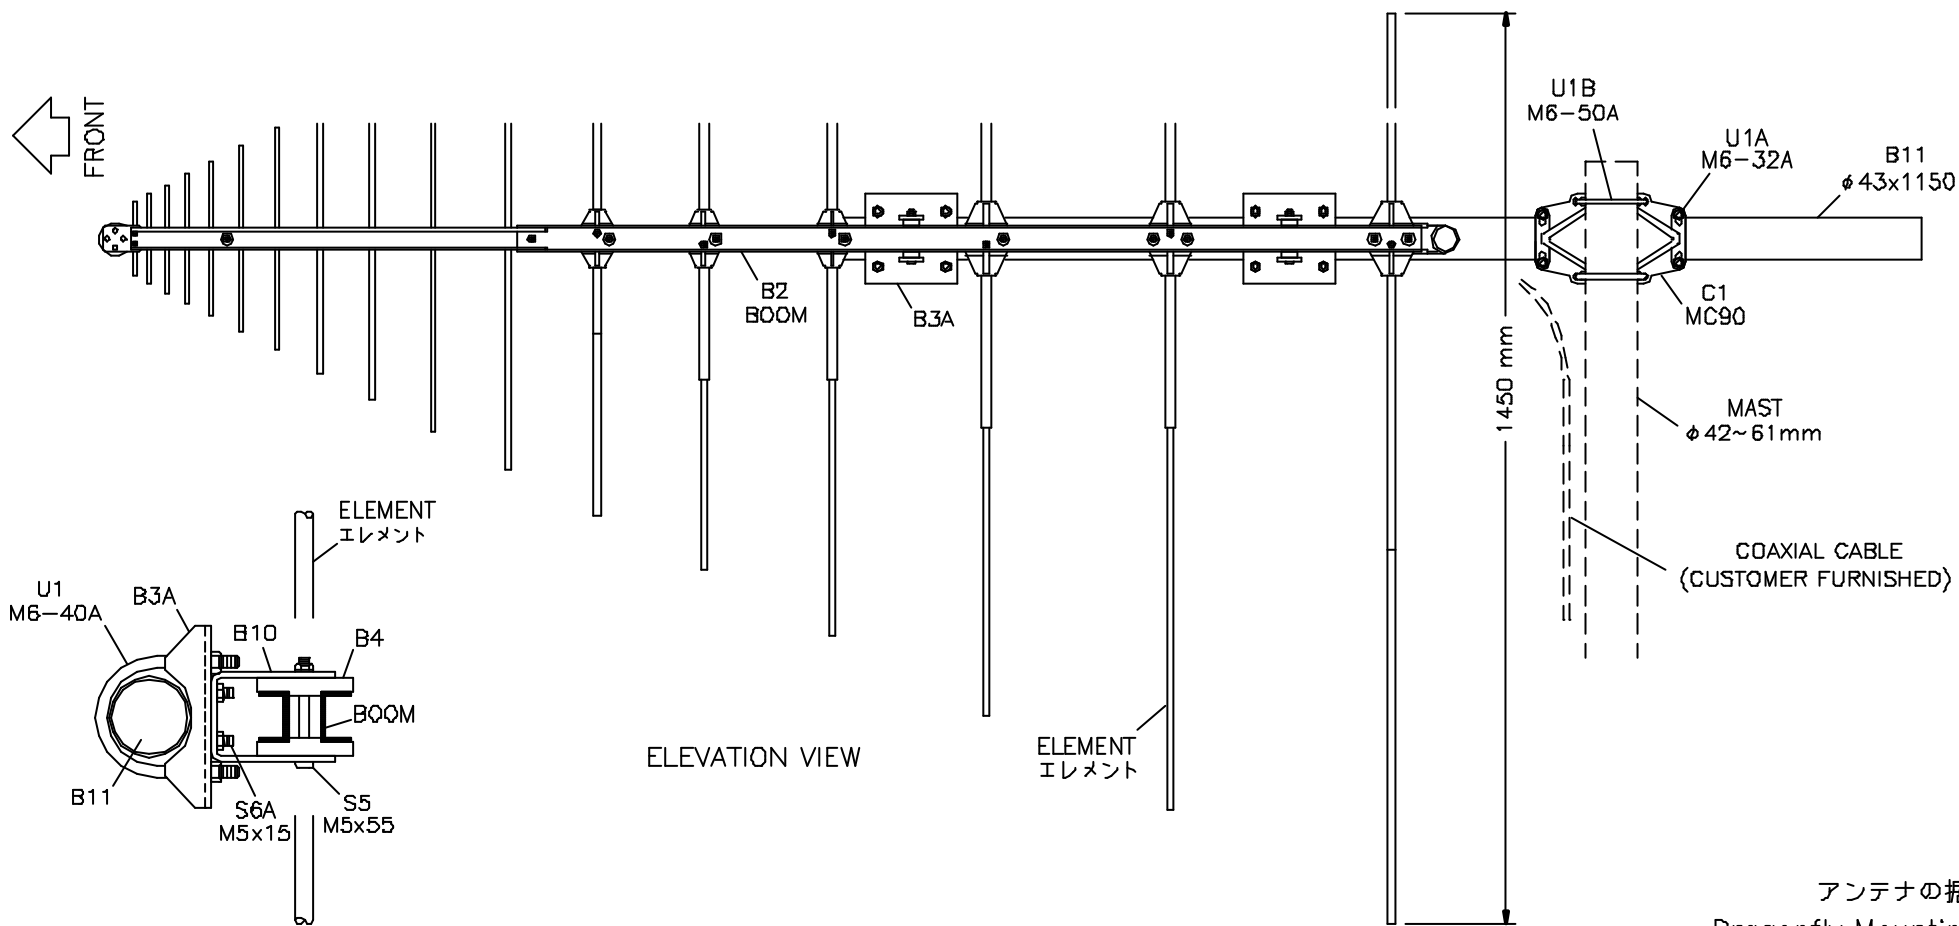

★ 上記価格は全て税込表示です。

CMN-1504

TOP VIEW

ELEVATION VIEW

アンテナの据付
Vertical Polarization
Dragonfly Mounting Type
Figure 3A. CLP5130-1D, Antenna Installation
50~1300MC CMN-0811 DWGA.035G-1

アンテナの据付
Dragonfly Mounting Type.

Figure 3A. CLP5130-2D, Antenna Installation.
105~1300MHz. CMN-1102 DWGA.035B-1