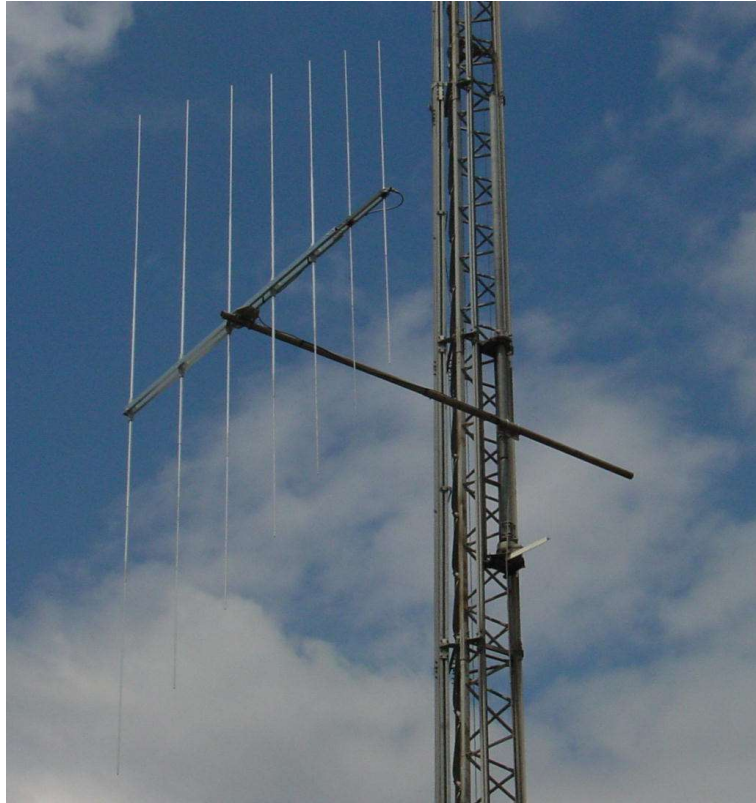

垂直偏波用 横出しブームキット, AM401-x ログペリオ・ディック・アンテナ CLP5130-x シリーズ

このAM401-xは垂直偏波型の場合、アンテナ据付マストの干渉を小さくする為の据付ブームです。

—据付例—

* AM401A (CLP5130-1用)   ¥12,100.-

* AM401B (CLP5130-2/3用)   ¥8,360.-

★ 上記価格は全て税込表示です。

CMN-1504