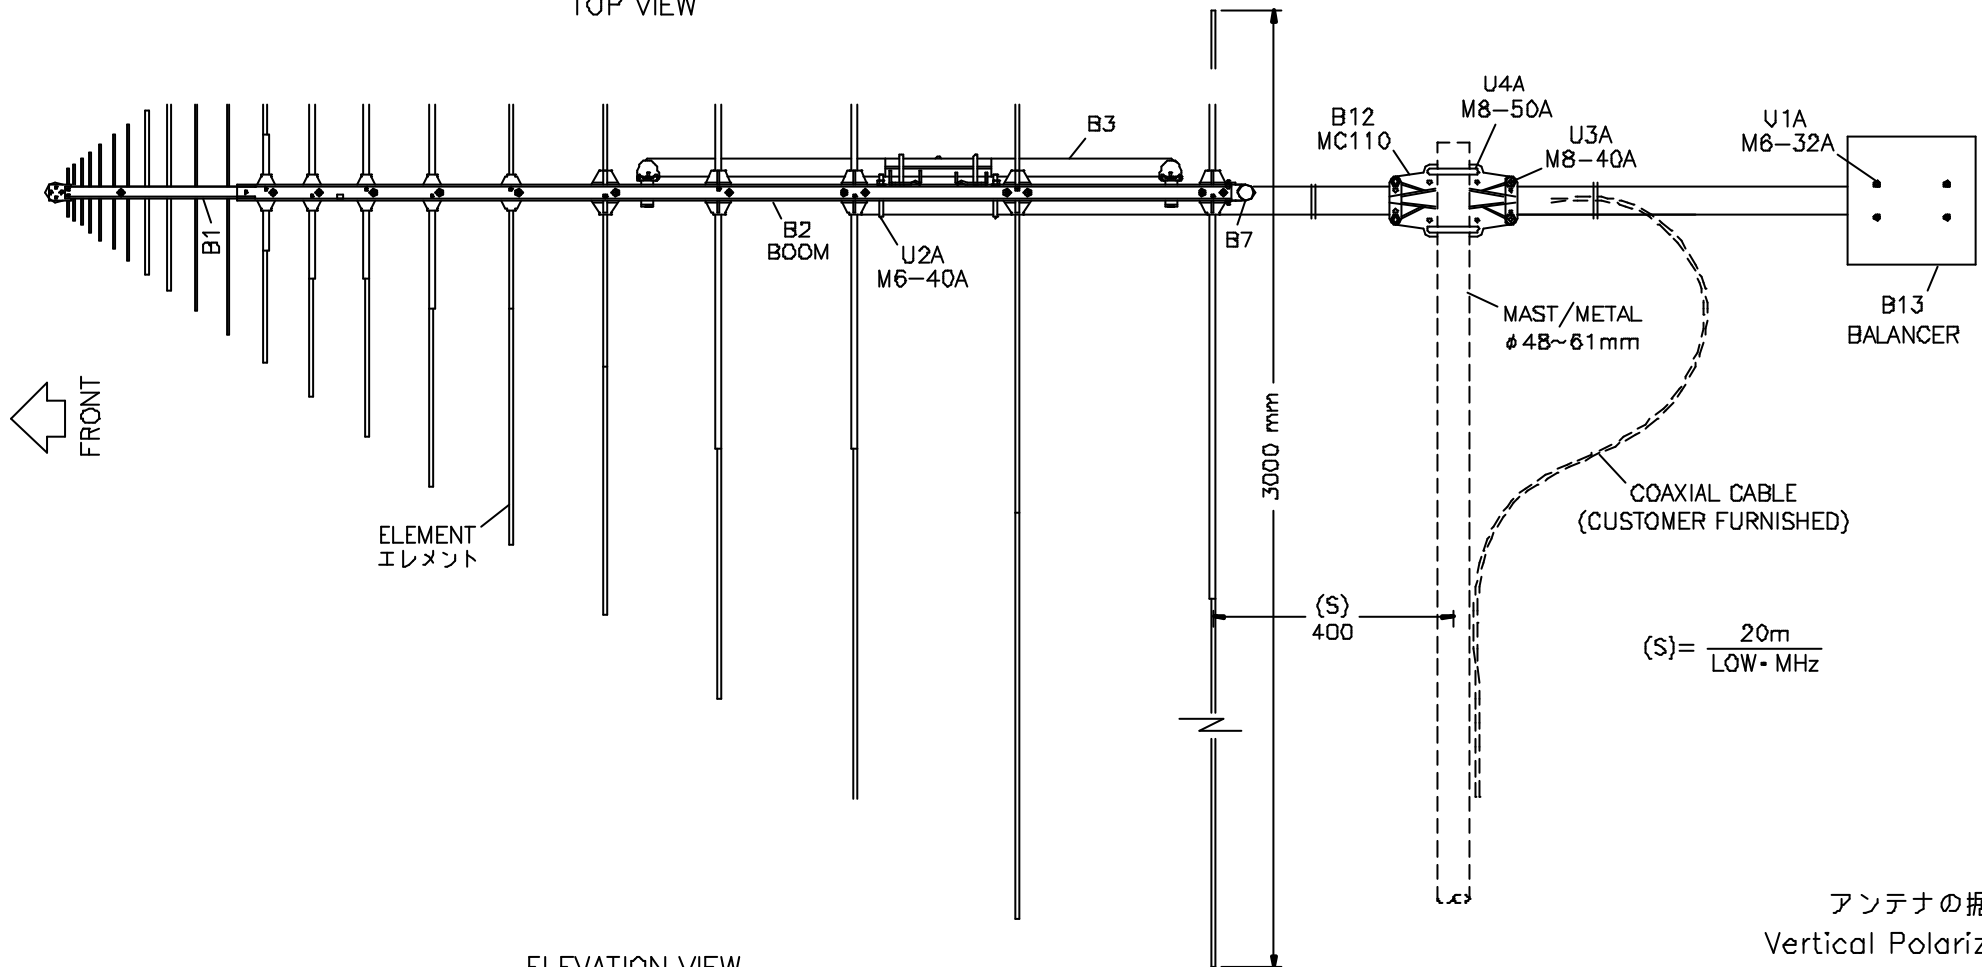

★ 上記価格は全て税込表示です。

CMN-1504

TOP VIEW

ELEVATION VIEW

アンテナの据付
Vertical Polarization
Dragonfly Mounting Type
Figure 3A. CLP5130-1D, Antenna Installation
50~1300MC CMN-0811 DWGA.035G-1

アンテナの据付
Dragonfly Mounting Type.