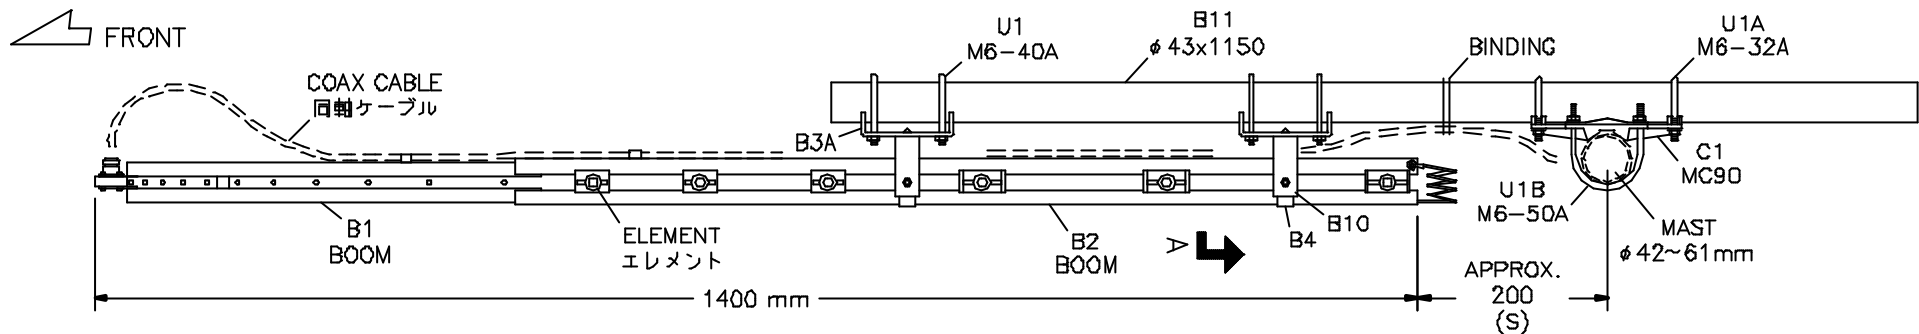

★ 上記価格は全て税込表示です。

CMN-1504

TOP VIEW

ELEVATION VIEW

アンテナの据付
Vertical Polarization
Dragonfly Mounting Type
Figure 3A. CLP5130-1D, Antenna Installation
50~1300MC CMN-0811 DWGA.035G-1

アンテナの据付
Dragonfly Mounting Type.