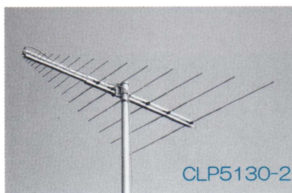

V・UHF Log Periodic Antennas

ログペリオディック・アンテナ

- ★高ゲイン。低 VSWR。CD の技術が広帯域で均一な性能を保証する。
- ★小型・軽量の本格派。高性能ログペリオディック (対数周期) 型ビームアンテナ。

CLP5130-1

●CLP5130-1 VSWR特性

CLP5130-2

●CLP5130-2

水平面パターン
/18m高

---800MHz
.....400MHz
——150MHz

CLP3100

CLP5130-1X

CDのCLP5130シリーズはV・UHF帯の広帯域・高ゲインログペリオディック (対数周期) 型ビームアンテナです。標準としては水平偏波の基地局用ですが、垂直偏波での使用も可能です。(別売りの垂直アダプタを参照ください) CLP5130-1を例にすると50MHz~1300MHzをカバーしている為、アマチュアバンドでの使用は勿論、FM放送、V・UHFテレビ、エアーバンド、パーソナル無線などアマチュア無線から諸官庁等の業務通信用まで幅広い用途に使用可能です。この周波数範囲内のゲイ

ンが10~12dBi(ディスコーン等無指向性アンテナに比べ約10~16倍)で、SWRも2.0:1以下と広帯域で均一な性能が得られるのもCDの技術と経験で完成されたログペリオディックアンテナならではのものです。CLP5130シリーズのブームは重要な働きをするフェーズラインとして動作し、特別な形状をした高品質アルミニウム型材が用いられています。更に、CD独自のエレメントブラケットを採用しているため各エレメントのアライメント調整も不要です。また、ビームアンテナは回転させることによって性能をフルに発揮し、楽しさも倍増します。CDではローテータRC5シリーズを推奨します。

★オプション 垂直アダプタ(垂直偏波用) AM401A(CLP5130-1用) AM401B(CLP5130-2/3用)
(アンテナを横に突き出すキットです。アンテナをマストから離すことで干渉を地味に、アンテナの特性を十分に発揮させます。)

Model	CLP5130-1 (* CLP5130-1D)	CLP5130-2 (* CLP5130-2D)	CLP5130-3 (航空・FM補完局他)	CLP5130-1X	CLP3100
周波数 (MHz)	50~1300	105~1300	90~220 (受信 80~250)	50~500	30~1000
エレメント数	21	17	10	16×2	24
F・ゲイン (dBi)	10.0~12.0	11.0~13.0	12.0~13.0	10.0~12.0	10.0~12.0
F / B 比 (dB)	15	15	15	15	15
インピーダンス (Ω)	50	50	50~75	50	50
入力 PEP (kW)	0.5	0.5	0.5	0.5	0.5
ブーム長 (m)	2.0 (3.4)	1.4 (1.9)	1.7	2.0 (全長 3.2)	4.7
V S W R	2.0 以下	2.0 以下	2.0 以下	2.5 以下	2.0 以下
エレメント長	3.0	1.3	1.6	3.0	5.3
回転半径 (m)	1.8 (2.4)	1.0 (1.6)	1.2	2.3	3.2
マスト径 (mm)	48~61	42~50	42~50	48~61	48~61
風圧面積 (㎡)	0.2 (0.33)	0.08 (0.13)	0.13	0.52	0.37
質量 (kg)	5.0 (8.5)	3.0 (4.0)	3.5	16.0	13
推奨ローテータ	RC5-x	RC5-x	RC5-x	RC5-x	RC5-x
価格	¥42,460 (¥63,580)	¥28,380 (¥38,280)	¥28,490	¥236,280	¥361,680