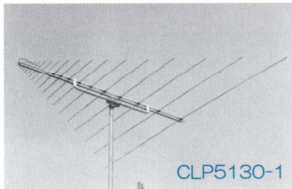

V・UHF Log Periodic Antennas

ログペリオディック・アンテナ

- ★高ゲイン。低 VSWR。CD の技術が広帯域で均一な性能を保証する。
- ★小型・軽量の本格派。高性能ログペリオディック (対数周期) 型ビームアンテナ。

CLP5130-1

●CLP5130-1 VSWR特性

CLP5130-2

●CLP5130-2

水平面パターン
/18m高

---800MHz
.....400MHz
——150MHz

CLP3100

CLP5130-1X

CDのCLP5130シリーズはV・UHF帯の広帯域・高ゲインログペリオディック (対数周期) 型ビームアンテナです。標準としては水平偏波の基地局用ですが、垂直偏波での使用も可能です。(別売りの垂直アダプタを参照ください) CLP5130-1を例にすると50MHz~1300MHzをカバーしている為、アマチュアバンドでの使用は勿論、FM放送、V・UHFテレビ、エアーバンド、パーソナル無線などアマチュア無線から諸官庁等の業務通信用まで幅広い用途に使用可能です。この周波数範囲内のゲイ

ンが10~12dBi(ディスコーン等無指向性アンテナに比べ約10~16倍)で、SWRも2.0:1以下と広帯域で均一な性能が得られるのもCDの技術と経験で完成されたログペリオディックアンテナならではのものです。CLP5130シリーズのブームは重要な働きをするフェーズラインとして動作し、特別な形状をした高品質アルミニウム型材が用いられています。更に、CD独自のエレメントブラケットを採用しているため各エレメントのアライメント調整も不要です。また、ビームアンテナは回転させることによって性能をフルに発揮し、楽しさも倍増します。CDではローテータRC5シリーズを推奨します。

★オプション 垂直アダプタ(垂直偏波用) AM401A(CLP5130-1用) AM401B(CLP5130-2/3用)
(アンテナを横に突き出すキットです。アンテナをマストから離すことで干渉を地味に、アンテナの特性を十分に発揮させます。)

Model	CLP5130-1 (* CLP5130-1D)	CLP5130-2 (* CLP5130-2D)	CLP5130-3 (航空・FM補完局他)	CLP5130-1X	CLP3100
周波数 (MHz)	50~1300	105~1300	90~220 (受信 80~250)	50~500	30~1000
エレメント数	21	17	10	16×2	24
F・ゲイン (dBi)	10.0~12.0	11.0~13.0	12.0~13.0	10.0~12.0	10.0~12.0
F / B 比 (dB)	15	15	15	15	15
インピーダンス (Ω)	50	50	50~75	50	50
入力 PEP (kW)	0.5	0.5	0.5	0.5	0.5
ブーム長 (m)	2.0 (3.4)	1.4 (1.9)	1.7	2.0 (全長 3.2)	4.7
V S W R	2.0 以下	2.0 以下	2.0 以下	2.5 以下	2.0 以下
エレメント長	3.0	1.3	1.6	3.0	5.3
回転半径 (m)	1.8 (2.4)	1.0 (1.6)	1.2	2.3	3.2
マスト径 (mm)	48~61	42~50	42~50	48~61	48~61
風圧面積 (㎡)	0.2 (0.33)	0.08 (0.13)	0.13	0.52	0.37
質量 (kg)	5.0 (8.5)	3.0 (4.0)	3.5	16.0	13
推奨ローテータ	RC5-x	RC5-x	RC5-x	RC5-x	RC5-x
価格	¥42,460 (¥63,580)	¥28,380 (¥38,280)	¥28,490	¥236,280	¥361,680