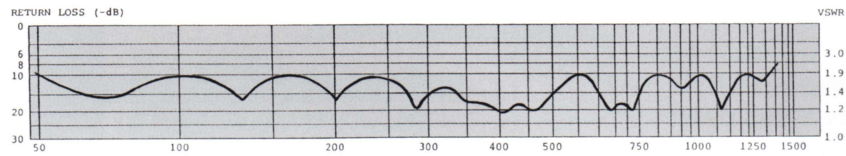

V・UHF Log Periodic Antennas

ログペリオディック・アンテナ

- ★高ゲイン。低 VSWR。CD の技術が広帯域で均一な性能を保証する。
- ★小型・軽量の本格派。高性能ログペリオディック (対数周期) 型ビームアンテナ。

CLP5130-1

●CLP5130-1 VSWR特性

CLP5130-2

●CLP5130-2

水平面パターン
/18m高

---800MHz
.....400MHz
——150MHz

CLP3100

CLP5130-1X

CDのCLP5130シリーズはV・UHF帯の広帯域・高ゲインログペリオディック (対数周期) 型ビームアンテナです。標準としては水平偏波の基地局用ですが、垂直偏波での使用も可能です。(別売りの垂直アダプタを参照ください) CLP5130-1を例にすると50MHz~1300MHzをカバーしている為、アマチュアバンドでの使用は勿論、FM放送、V・UHFテレビ、エアーバンド、パーソナル無線などアマチュア無線から諸官庁等の業務通信用まで幅広い用途に使用可能です。この周波数範囲内のゲイ

ンが10~12dBi(ディスコーン等無指向性アンテナに比べ約10~16倍)で、SWRも2.0:1以下と広帯域で均一な性能が得られるのもCDの技術と経験で完成されたログペリオディックアンテナならではのものです。CLP5130シリーズのブームは重要な働きをするフェーズラインとして動作し、特別な形状をした高品質アルミニウム型材が用いられています。更に、CD独自のエレメントブラケットを採用しているため各エレメントのアライメント調整も不要です。また、ビームアンテナは回転させることによって性能をフルに発揮し、楽しさも倍増します。CDではローテータRC5シリーズを推奨します。