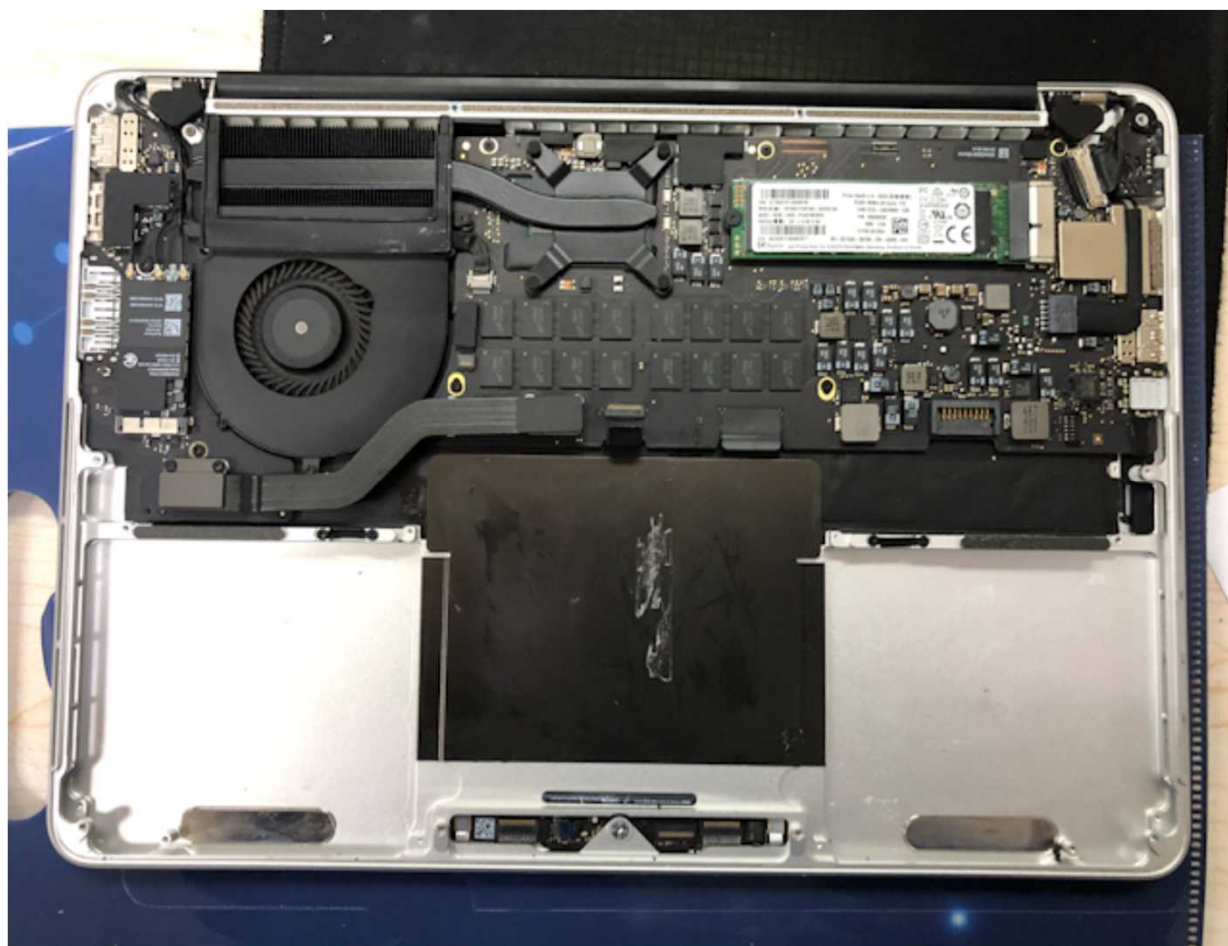

変更前のMacBookPro2014 (A1502)

SSD512GB取り外し

SSD1TBの取り付け

バッテリーの取り外し

バッテリーの取り付け

外したバッテリー

外したSSD512GB

Macのバージョン確認 (A1502)