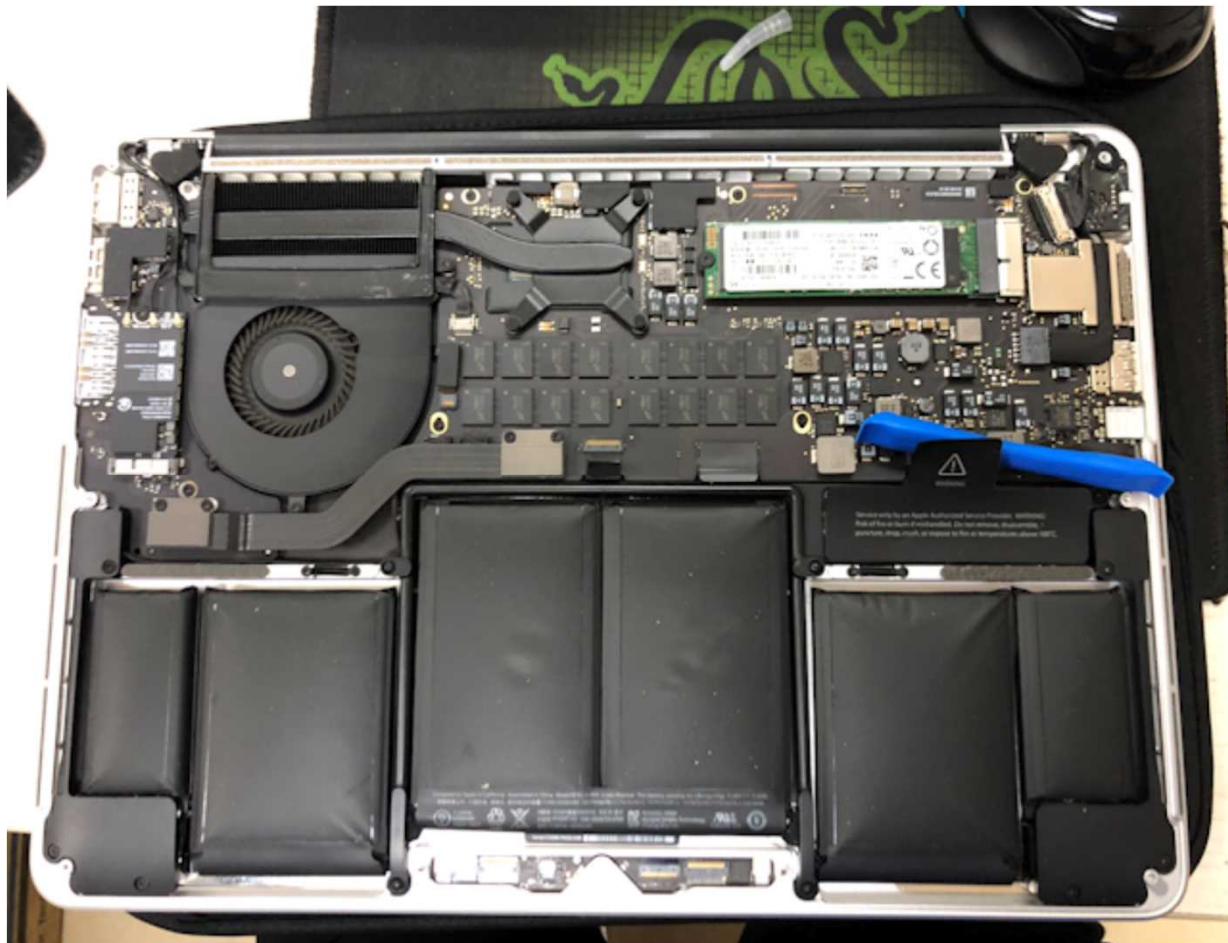

変更前のMacBookPro2014 (A1502)

SSD512GB取り外し

SSD1TBの取り付け

バッテリーの取り外し

バッテリーの取り付け

外したバッテリー

外したSSD512GB

Macのバージョン確認 (A1502)