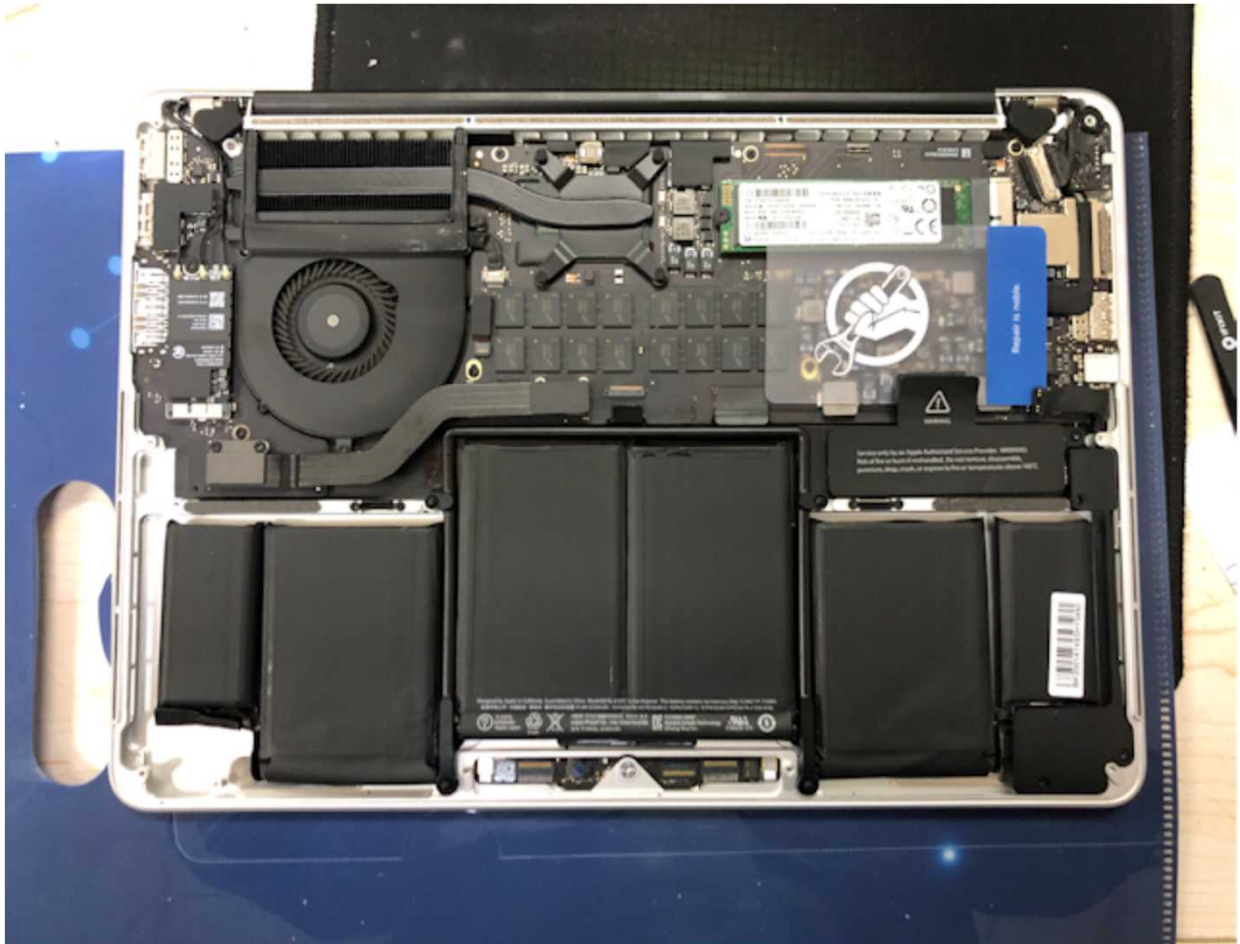

変更前のMacBookPro2014 (A1502)

SSD512GB取り外し

SSD1TBの取り付け

バッテリーの取り外し

バッテリーの取り付け

外したバッテリー

外したSSD512GB

Macのバージョン確認 (A1502)