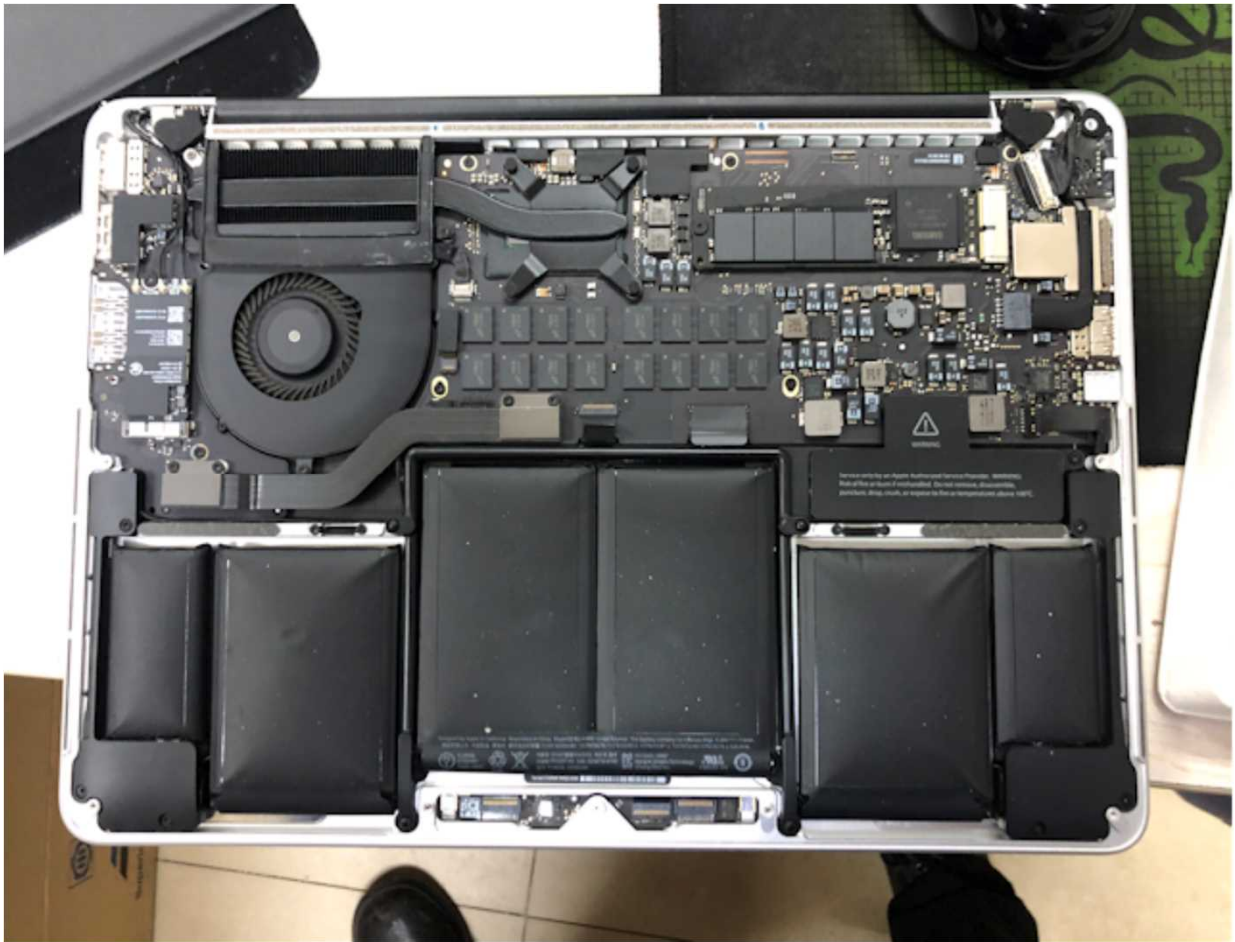

変更前のMacBookPro2014 (A1502)

SSD512GB取り外し

SSD1TBの取り付け

バッテリーの取り外し

バッテリーの取り付け

外したバッテリー

外したSSD512GB

Macのバージョン確認 (A1502)