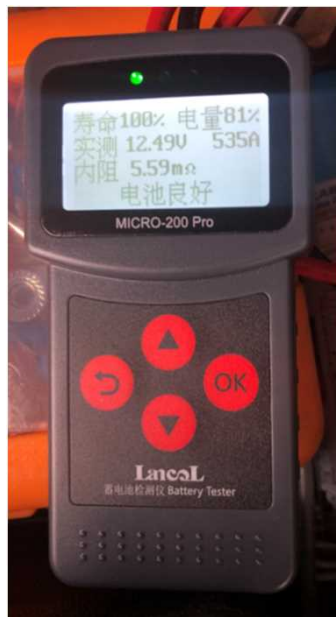

リチウム電池

ACC:	7 3 5 A
内部抵抗:	4.06mΩ

リチウム電池+安定器

ACC:	1, 0 8 5 A
内部抵抗:	2.76mΩ

リチウム電池+安定器
+副電源

ACC:	1, 3 9 0 A
内部抵抗:	2.15mΩ

副電源

ACC:	5 3 5 A
内部抵抗:	5.59mΩ

測定方法

リチウム電池

リチウム電池+安定器

リチウム電池+安定器
+副電源

副電源